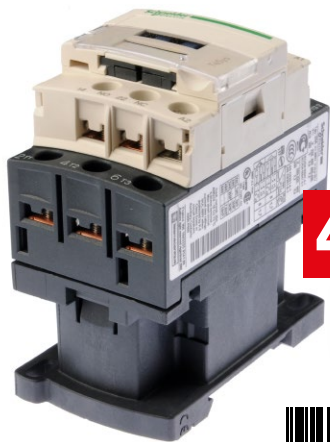

**Schneider**  
Electric

3 606480 230042

Rozłącznik mocy 3P 160A  
EasyPact CVS160NA LV516425

**Stycznik mocy 12A 3P 230V AC 1Z 1R  
LC1D12P7**

**Wyłącznik silnikowy 3P 4kW 6-10A GV2P14**

59,24 zł brutto

**48<sup>16</sup>**  
netto/szt.