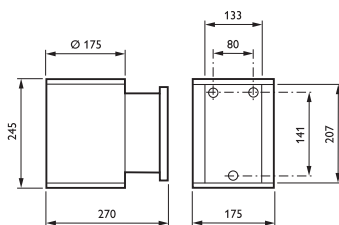

Specyfikacje

• Typ	DWP201 (wersja jednokierunkowa) DWP211 (wersja dwukierunkowa)	• Materiały i wykończenie	Korpus: odlew aluminiowy Klosz: szyba hartowana, o grubości 10 mm
• Źródło światła	1 x MASTERColour CDM-T / G8.5 / 35 lub 70 W	• Kolor	Srebrnoszary (GR), zbliżony do RAL 9006
• Zawiera lampę	Nie	• Instalacja	Naścienna
• Osprzęt	Elektromagnetyczny 230 V / 50 Hz: - Kompensowany	• Konserwacja	Dostęp do lampy po otwarciu szyby przedniej (trzy śruby) Nie jest wymagane czyszczenie od środka
• Optyka	DWP201 - Wąska wiązka, 2 x 15° (NB) - Szeroka wiązka, 2 x 30° (WB) DWP211 - Wiązka 2x wąska 2 x 15° (NB-NB) - Wiązka wąska 2 x 15° i szeroka 2 x 25° (NB-WB) - Wiązka 2x szeroka 2 x 25° (WB-WB)	• Główne zastosowania	Efekty oświetlenia dekoracyjnego na ścianach.

Produkty powiązane

Rysunki techniczne

DWP201

DWP211