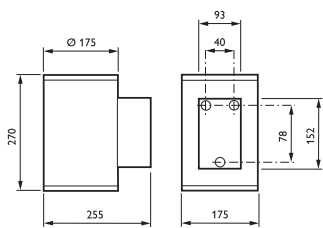

Rysunki techniczne

DWP201