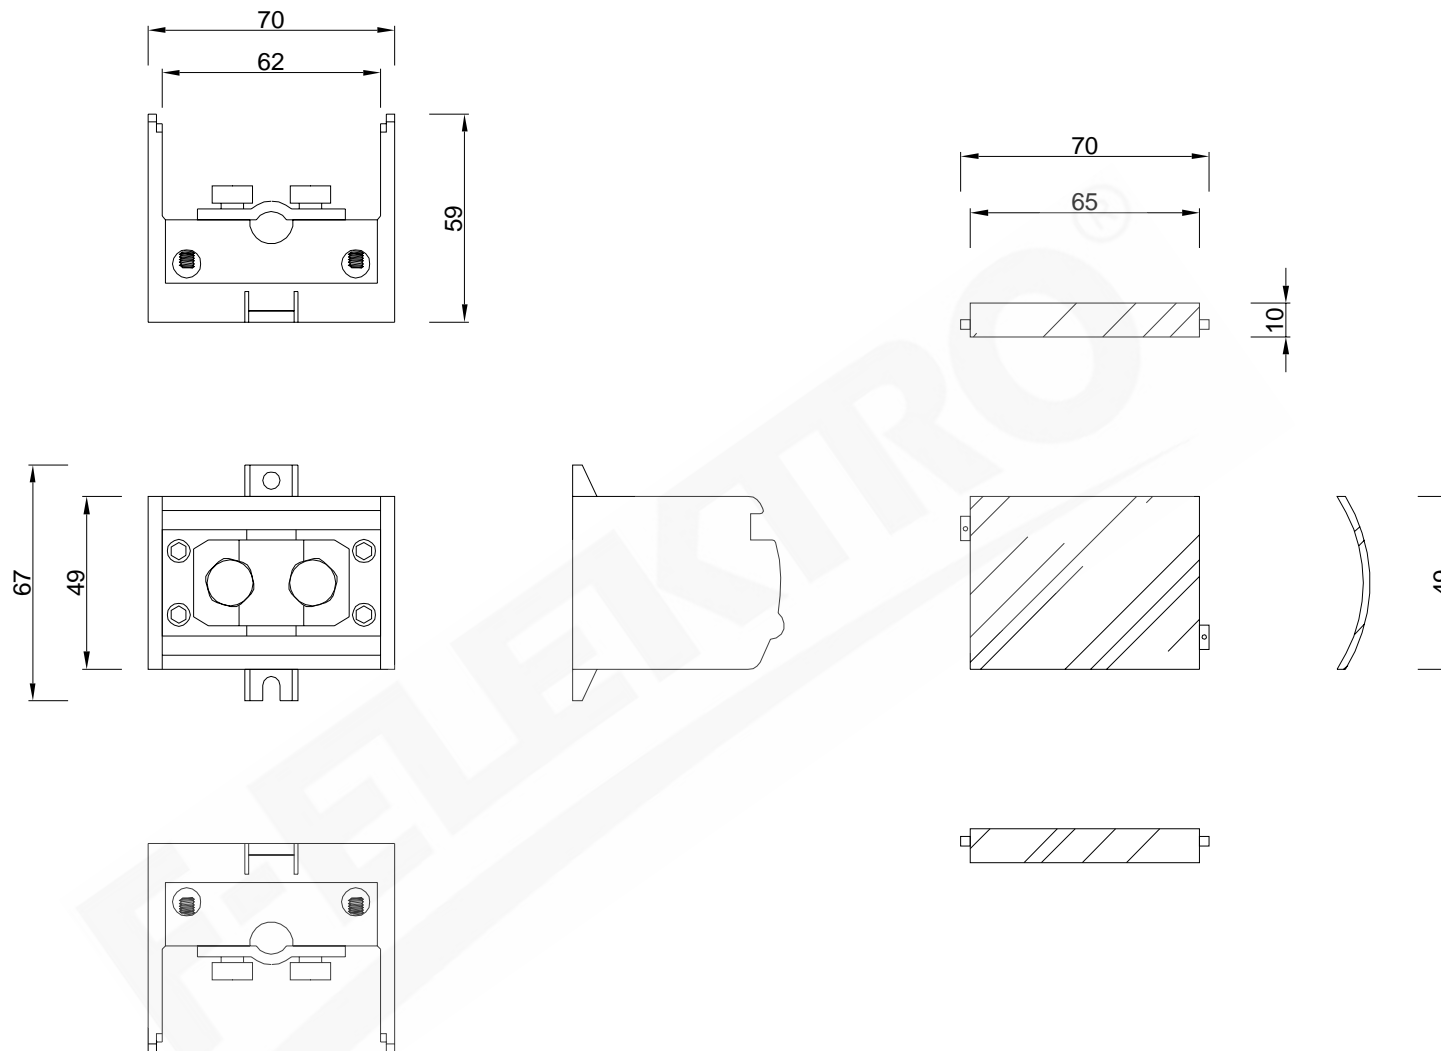

wymiary w [mm]

F2.0194 | LZ 1x120-240mm<sup>2</sup>/4x35mm<sup>2</sup> + pokrywa

F-ELEKTRO Bryzek-Najbor sp.j.

ul. Łazówka 43a, 34-100 Wadowice

www.f-elektro.com, e-mail: info@f-elektro.com