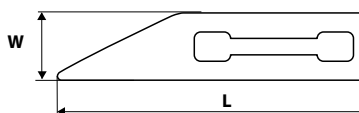

PACA STYROPIANOWA

Polystyren float / Styroporreibrett / Терка пенополистироловая / Терка полістирольна / Simitó hungarocell / Lopáticá polistiren / Polystyrenové hladítko / Hladítko polystyrénové / Gladilna žlica za stiropor / Trintuvé glaistui / Rívdélis putuplasta / Ujuk (polüstüreen) / Маламашка / Gladilo / Perdaska / Τριβίδι από πολυεστέρα / Talocha de poliestireno / Pialletto di polistirolo / Desempenadeira de poliestireno extruído / Taloché polystyrène / Polystyren troffel