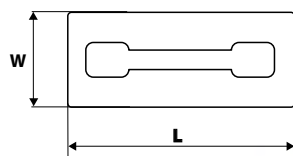

Ref.	L [mm]	W [mm]	☒	EAN
13A402	280	140	0/10	5902062090058
13A405	600	140	0/10	5902062090065
13A407	750	140	0/10	5902062090072
13A410	1000	140	0/10	5902062091338

PACA STYROPIANOWA

Polystyren float / Styroporreibrett / Терка пенополистироловая / Терка полістирольна / Simitó hungarocell / Lopáticá polistiren / Polystyrenové hladítko / Hladítko polystyrénové / Gladilna žlica za stiropor / Trintuvé glaistui / Rívdélis putuplasta / Ujuk (polüstüreen) / Маламашка / Gladilo / Perdaska / Τριβίδι από πολυεστέρα / Talocha de poliestireno / Pialletto di polistirolo / Desempenadeira de poliestireno extruído / Taloché polystyrène / Polystyren troffel