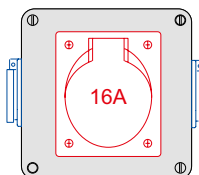

1 x gniazdo CEE 16A 5P 400V
2 x GS 16A 250V - boczne

1 x M20 dławnica kablowa

9848050