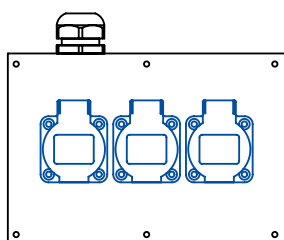

Rozdzielnice w pełni gumowe - stacjonarne

Seria Lubań / Frombork

Seria Lubań

- w pełni gumowa obudowa
- **wymiary: wys. x szer. x głęb. = 145x210x80 mm**
- izolacja ochronna dzięki umieszczeniu zakrytych otworów mocujących na zewnątrz przestrzeni montażowej
- okablowanie wykonane - gotowa do podłączenia
- IP54 bryzgoszczelna

3 x GS 16A 250V

1 x M25 dławnica kablowa

923211

1 x gniazdo CEE 16A 5P 400V
1 x GS 16A 250V

1 x M25 dławnica kablowa

923223

1 x przełącznik 0-1 20A 3P
1 x lampka sygnalizacyjna

2 x M20 dławnica kablowa

923223

Seria Frombork

- w pełni gumowa obudowa
- **wymiary: wys. x szer. x głęb. = 129x129x83 mm**
- 4 punkty mocowania
- okablowanie wykonane - gotowa do podłączenia
- IP54 bryzgoszczelna

2 x GS 16A 250V

1 x M20 dławnica kablowa

9848030

1 x gniazdo CEE 16A 5P 400V
2 x GS 16A 250V - boczne

1 x M20 dławnica kablowa

9848050

pusta obudowa

9848999

Specjalne wykonania na życzenie klienta!