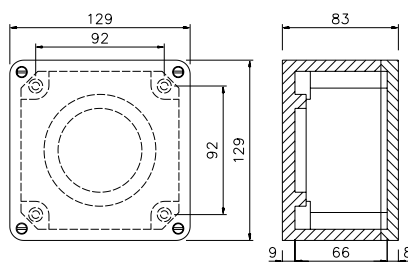

Rozdzielnice w pełni gumowe - stacjonarne

Seria Lubań / Frombork

Seria Lubań

- w pełni gumowa obudowa
- **wymiary: wys. x szer. x głęb. = 145x210x80 mm**
- izolacja ochronna dzięki umieszczeniu zakrytych otworów mocujących na zewnątrz przestrzeni montażowej
- okablowanie wykonane - gotowa do podłączenia
- IP54 bryzgoszczelna

923223

Seria Frombork

- w pełni gumowa obudowa
- **wymiary: wys. x szer. x głęb. = 129x129x83 mm**
- 4 punkty mocowania
- okablowanie wykonane - gotowa do podłączenia
- IP54 bryzgoszczelna

2 x GS 16A 250V

1 x M20 dławnica kablowa

9848030

1 x gniazdo CEE 16A 5P 400V
2 x GS 16A 250V - boczne

1 x M20 dławnica kablowa

9848050

pusta obudowa

9848999

Specjalne wykonania na życzenie klienta!