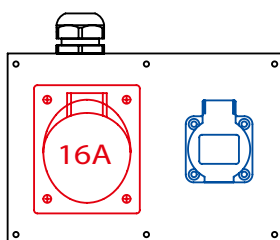

1 x gniazdo CEE 16A 5P 400V
1 x GS 16A 250V

1 x M25 dławnica kablowa

923223