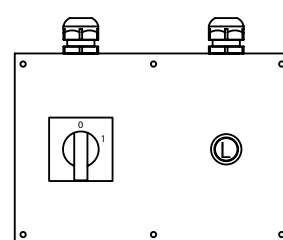

Rozdzielnice w pełni gumowe - stacjonarne

Seria Lubań / Frombork

Seria Lubań

- w pełni gumowa obudowa
- **wymiary: wys. x szer. x głęb. = 145x210x80 mm**
- izolacja ochronna dzięki umieszczeniu zakrytych otworów mocujących na zewnątrz przestrzeni montażowej
- okablowanie wykonane - gotowa do podłączenia
- IP54 bryzgoszczelna

3 x GS 16A 250V

1 x M25 dławnica kablowa

923211

1 x gniazdo CEE 16A 5P 400V
1 x GS 16A 250V

1 x M25 dławnica kablowa

923223

1 x przełącznik 0-1 20A 3P
1 x lampka sygnalizacyjna

2 x M20 dławnica kablowa

923223

Seria Frombork

- w pełni gumowa obudowa
- **wymiary: wys. x szer. x głęb. = 129x129x83 mm**
- 4 punkty mocowania
- okablowanie wykonane - gotowa do podłączenia
- IP54 bryzgoszczelna

2 x GS 16A 250V