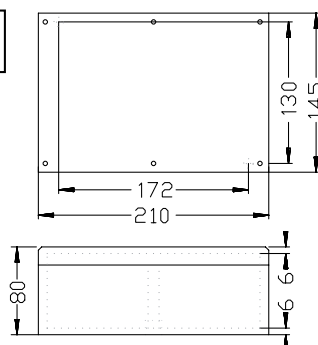

Rozdzielnice w pełni gumowe - stacjonarne

Seria Lubań / Frombork

Seria Lubań

- w pełni gumowa obudowa
- **wymiary: wys. x szer. x głęb. = 145x210x80 mm**
- izolacja ochronna dzięki umieszczeniu zakrytych otworów mocujących na zewnątrz przestrzeni montażowej
- okablowanie wykonane - gotowa do podłączenia
- IP54 bryzgoszczelna

923223

Seria Frombork

- w pełni gumowa obudowa
- **wymiary: wys. x szer. x głęb. = 129x129x83 mm**
- 4 punkty mocowania
- okablowanie wykonane - gotowa do podłączenia
- IP54 bryzgoszczelna

2 x GS 16A 250V

1 x M20 dławnica kablowa

9848030

1 x gniazdo CEE 16A 5P 400V
2 x GS 16A 250V - boczne

1 x M20 dławnica kablowa

9848050

pusta obudowa

9848999

Specjalne wykonania na życzenie klienta!