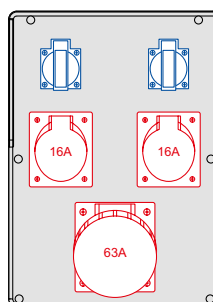

1 x gniazdo CEE 63A 5P 400V
2 x gniazdo CEE 16A 5P 400V
2 x 16A 250V

1 x M32 + 2 x M25 dławnica kablowa

9228096