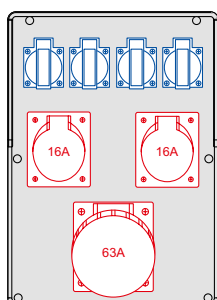

1 x gniazdo CEE 63A 5P 400V
2 x gniazdo CEE 16A 5P 400V
4 x GS 16A 250V

1 x M32 + 2 x M25 dławnica kablowa

9228086