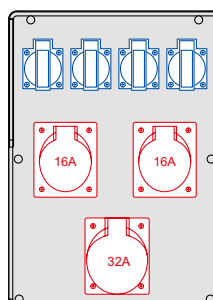

1 x gniazdo CEE 32A 5P 400V
2 x gniazdo CEE 16A 5P 400V
4 x GS 16A 250V

3 x M25 dławnica kablowa

9228091