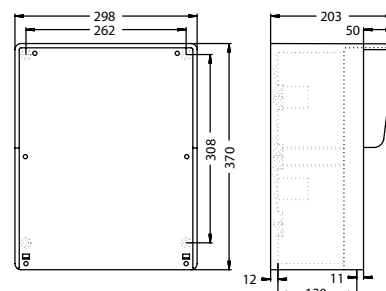

Rozdzielnice w pełni gumowe - stacjonarne Seria Bydgoszcz

Seria Bydgoszcz

- w pełni gumowa obudowa, z daszkiem ochronnym
- **wymiary: wys. x szer. = 370x298 mm**
- spód obudowy połączony zawiasami z pokrywą
- okablowanie wykonane - rozdzielnica gotowa do podłączenia
- IP54 bryzgoszczelna

Wersja standardowa:

- izolacja ochronna dzięki umieszczeniu zakrytych otworów mocujących na zewnątrz przestrzeni montażowej
- wszystkie zewnętrzne części metalowe wykonane ze stali nierdzewnej
- okablowanie wykonane - rozdzielnica gotowa do podłączenia
- dławnica kablowa IP68 na górnej części obudowy
- gniazda CEE i GS wykonane z poliamidu (PA6) ze stykami pokrytymi niklem, niezależnie wymienne