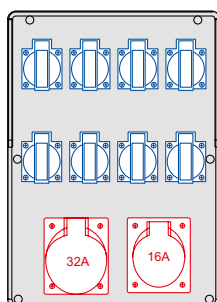

Rozdzielnice w pełni gumowe - stacjonarne Seria Bydgoszcz

Seria Bydgoszcz

- w pełni gumowa obudowa, z daszkiem ochronnym
- **wymiary: wys. x szer. = 370x298 mm**
- spód obudowy połączony zawiasami z pokrywą
- okablowanie wykonane - rozdzielnica gotowa do podłączenia
- IP54 bryzgoszczelna

Wersja standardowa:

- izolacja ochronna dzięki umieszczeniu zakrytych otworów mocujących na zewnątrz przestrzeni montażowej
- wszystkie zewnętrzne części metalowe wykonane ze stali nierdzewnej
- okablowanie wykonane - rozdzielnica gotowa do podłączenia
- dławnica kablowa IP68 na górnej części obudowy
- gniazda CEE i GS wykonane z poliamidu (PA6) ze stykami pokrytymi niklem, niezależnie wymienne

1 x gniazdo CEE 32A 5P 400V
1 x gniazdo CEE 16A 5P 400V
6 x GS 16A 250V

3 x M25 dławnica kablowa

9228061

1 x gniazdo CEE 32A 5P 400V
2 x gniazdo CEE 16A 5P 400V
4 x GS 16A 250V

3 x M25 dławnica kablowa

9228091