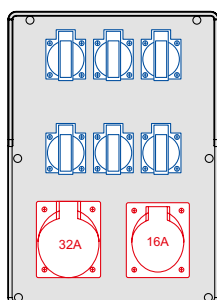

Rozdzielnice w pełni gumowe - stacjonarne Seria Bydgoszcz

Seria Bydgoszcz

- w pełni gumowa obudowa, z daszkiem ochronnym
- **wymiary: wys. x szer. = 370x298 mm**
- spód obudowy połączony zawiasami z pokrywą
- okablowanie wykonane - rozdzielnica gotowa do podłączenia
- IP54 bryzgoszczelna

Wersja standardowa:

- izolacja ochronna dzięki umieszczeniu zakrytych otworów mocujących na zewnątrz przestrzeni montażowej
- wszystkie zewnętrzne części metalowe wykonane ze stali nierdzewnej
- okablowanie wykonane - rozdzielnica gotowa do podłączenia
- dławnica kablowa IP68 na górnej części obudowy
- gniazda CEE i GS wykonane z poliamidu (PA6) ze stykami pokrytymi niklem, niezależnie wymienne