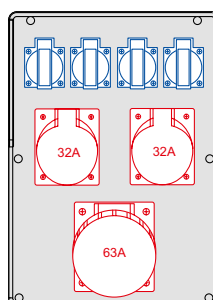

1 x gniazdo CEE 63A 5P 400V
2 x gniazdo CEE 32A 5P 400V
4 x GS 16A 250V

1 x M32 + 2 x M25 dławnica kablowa

9228076

Specjalne wykonania na życzenie klienta!