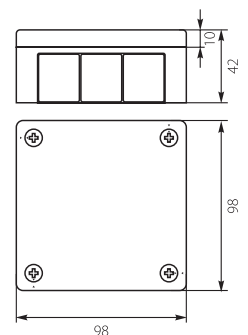

Nr kat. / Cat No.	Symbol	Kolor / Colour	Wersja / Version	IP
61.137	VP 041-01	biały / white	Bez zacisków, Dekiel na 4 wkręty / Without terminals, 4-screw Lid	IP55
61.138	VP 041-02	brąz / brown	Bez zacisków, Dekiel na 4 wkręty / Without terminals, 4-screw Lid	IP55
61.139	VP 041-03	szary / gray	Bez zacisków, Dekiel na 4 wkręty / Without terminals, 4-screw Lid	IP55
61.140	VP 041-51	biały / white	Z zaciskami 1-4 mm², Dekiel na 4 wkręty / With terminal, 4-screw Lid	IP55
61.141	VP 041-52	brąz / brown	Z zaciskami 1-4 mm², Dekiel na 4 wkręty / With terminal, 4-screw Lid	IP55
61.142	VP 041-53	szary / gray	Z zaciskami 1-4 mm², Dekiel na 4 wkręty / With terminal, 4-screw Lid	IP55

○ Kolor biały / White colour - RAL 9003   ● Kolor brąz / Brown colour   ● Kolor szary / Gray colour - RAL 7035

Dławnice gumowe (bezwłutowe) / Rubber Glands (threadless)		12 x D16.5
Unr	Uni	
230/400V	400V