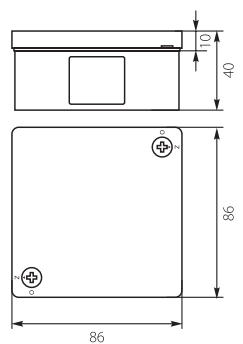

Nr kat. / Cat No.	Symbol	Kolor / Colour	Wersja / Version	IP
61.119	VP 021-01	biały / white	Bez zacisków, Dekiel na 2 wkręty / Without terminals, 2-screw Lid	IP55
61.120	VP 021-02	brąz / brown	Bez zacisków, Dekiel na 2 wkręty / Without terminals, 2-screw Lid	IP55
61.121	VP 021-03	szary / gray	Bez zacisków, Dekiel na 2 wkręty / Without terminals, 2-screw Lid	IP55
61.122	VP 021-51	biały / white	Z zaciskami 1-4 mm², Dekiel na 2 wkręty / With terminal, 2-screw Lid	IP55
61.123	VP 021-52	brąz / brown	Z zaciskami 1-4 mm², Dekiel na 2 wkręty / With terminal, 2-screw Lid	IP55
61.124	VP 021-53	szary / gray	Z zaciskami 1-4 mm², Dekiel na 2 wkręty / With terminal, 2-screw Lid	IP55

☐ Kolor biały / White colour - RAL 9003
☐ Kolor brąz / Brown colour
☐ Kolor szary / Gray colour - RAL 7035

STABILNOŚĆ pracy / STABLE performance

10 szt. / 10 pcs.

Dławnice gumowe (bezwłutowe) / Rubber Glands (threadless)		4 x D13.5
Unr	Uni	
230/400V	400V