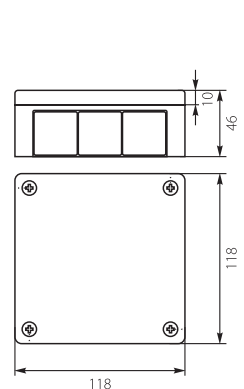

Nr kat. / Cat No.	Symbol	Kolor / Colour	Wersja / Version	IP
61.153	VP 051-01	biały / white	Bez zacisków, Dekiel na 4 wkręty / Without terminals, 4-screw Lid	IP55
61.154	VP 051-02	brąz / brown	Bez zacisków, Dekiel na 4 wkręty / Without terminals, 4-screw Lid	IP55
61.155	VP 051-03	szary / gray	Bez zacisków, Dekiel na 4 wkręty / Without terminals, 4-screw Lid	IP55
61.156	VP 051-51	biały / white	Z zaciskami 1-4 mm², Dekiel na 4 wkręty / With terminal, 4-screw Lid	IP55
61.157	VP 051-52	brąz / brown	Z zaciskami 1-4 mm², Dekiel na 4 wkręty / With terminal, 4-screw Lid	IP55
61.158	VP 051-53	szary / gray	Z zaciskami 1-4 mm², Dekiel na 4 wkręty / With terminal, 4-screw Lid	IP55

○ Kolor biały / White colour - RAL 9003 ● Kolor brąz / Brown colour ● Kolor szary / Gray colour - RAL 7035

STABILNOŚĆ pracy / STABLE performance

10 szt. / 10 pcs.
24 szt. / 24 pcs.

Dławnice gumowe (bezwłutowe) / Rubber Glands (threadless)		12 x D16.5
Unr	Uni	
230/400V	400V	

PN-EN 60670-22:2007 (U)
(EN 60670-22:2006)
PN-EN 60670-1:2007
(EN 60670-1:2005)

Spełnia normy / Meet the standard