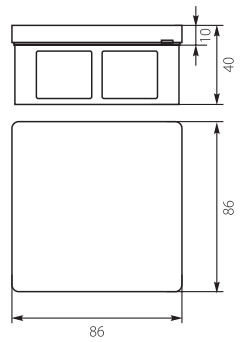

Nr kat. / Cat No.	Symbol	Kolor / Colour	Wersja / Version	IP
61.107	VP 002-01	biały / white	Bez zacisków, Dekiel klik-klak / Without terminals, Lid click-clack	IP55
61.108	VP 002-02	brąz / brown	Bez zacisków, Dekiel klik-klak / Without terminals, Lid click-clack	IP55
61.109	VP 002-03	szary / gray	Bez zacisków, Dekiel klik-klak / Without terminals, Lid click-clack	IP55
61.110	VP 002-51	biały / white	Z zaciskami 1-4 mm², Dekiel klik-klak / With terminal, Lid click-clack	IP55
61.111	VP 002-52	brąz / brown	Z zaciskami 1-4 mm², Dekiel klik-klak / With terminal, Lid click-clack	IP55
61.112	VP 002-53	szary / gray	Z zaciskami 1-4 mm², Dekiel klik-klak / With terminal, Lid click-clack	IP55

☐ Kolor biały / White colour - RAL 9003
☐ Kolor brąz / Brown colour
☐ Kolor szary / Gray colour - RAL 7035

STABILNOŚĆ pracy / STABLE performance

10 szt. / 10 pcs.

Dławnice gumowe (bezwłutowe) / Rubber Glands (threadless)		6 x D13.5
Unr	Uni	
230/400V	400V