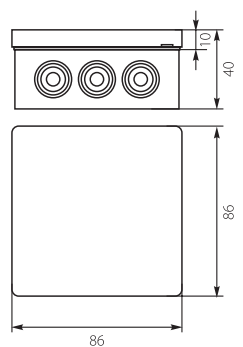

Nr kat. / Cat No.	Symbol	Kolor / Colour	Wersja / Version	IP
61.113	VP 003-01	biały / white	Bez zacisków, Dekiel klik-klak / Without terminals, Lid click-clack	IP55
61.114	VP 003-02	brąz / brown	Bez zacisków, Dekiel klik-klak / Without terminals, Lid click-clack	IP55
61.115	VP 003-03	szary / gray	Bez zacisków, Dekiel klik-klak / Without terminals, Lid click-clack	IP55
61.116	VP 003-51	biały / white	Z zaciskami 1-4 mm², Dekiel klik-klak / With terminal, Lid click-clack	IP55
61.117	VP 003-52	brąz / brown	Z zaciskami 1-4 mm², Dekiel klik-klak / With terminal, Lid click-clack	IP55
61.118	VP 003-53	szary / gray	Z zaciskami 1-4 mm², Dekiel klik-klak / With terminal, Lid click-clack	IP55

☐ Kolor biały / White colour - RAL 9003
☐ Kolor brąz / Brown colour
☐ Kolor szary / Gray colour - RAL 7035

STABILNOŚĆ pracy / STABLE performance

10 szt. / 10 pcs.

Osłabienia do dławnic z gwintem / Weakening for threaded glands		12
Unr	Uni	
230/400V	400V