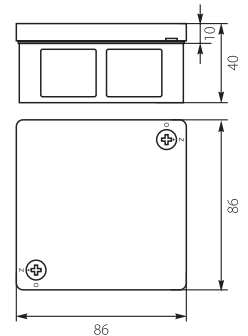

Nr kat. / Cat No.	Symbol	Kolor / Colour	Wersja / Version	IP
61.125	VP 022-01	biały / white	Bez zacisków, Dekiel na 2 wkręty / Without terminals, 2-screw Lid	IP55
61.126	VP 022-02	brąz / brown	Bez zacisków, Dekiel na 2 wkręty / Without terminals, 2-screw Lid	IP55
61.127	VP 022-03	szary / gray	Bez zacisków, Dekiel na 2 wkręty / Without terminals, 2-screw Lid	IP55
61.128	VP 022-51	biały / white	Z zaciskami 1-4 mm², Dekiel na 2 wkręty / With terminal, 2-screw Lid	IP55
61.129	VP 022-52	brąz / brown	Z zaciskami 1-4 mm², Dekiel na 2 wkręty / With terminal, 2-screw Lid	IP55
61.130	VP 022-53	szary / gray	Z zaciskami 1-4 mm², Dekiel na 2 wkręty / With terminal, 2-screw Lid	IP55

○ Kolor biały / White colour - RAL 9003   ● Kolor brąz / Brown colour   ● Kolor szary / Gray colour - RAL 7035

Dławnice gumowe (bezwłutowe) / Rubber Glands (threadless)		6 x D13.5
Unr	Uni	
230/400V	400V