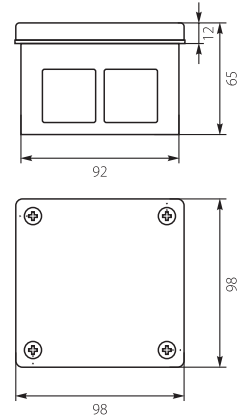

Nr kat. / Cat No.	Symbol	Kolor / Colour	Wersja / Version	IP
61.149	VP 043-01	biały / white	Bez zacisków, Dekiel na 4 wkręty / Without terminals, 4-screw Lid	IP55
61.150	VP 043-03	szary / gray	Bez zacisków, Dekiel na 4 wkręty / Without terminals, 4-screw Lid	IP55
61.151	VP 043-51	biały / white	Z zaciskami 1-4 mm², Dekiel na 4 wkręty / With terminal, 4-screw Lid	IP55
61.152	VP 043-53	szary / gray	Z zaciskami 1-4 mm², Dekiel na 4 wkręty / With terminal, 4-screw Lid	IP55

○ Kolor biały / White colour - RAL 9003 ● Kolor szary / Gray colour - RAL 7035

STABILNOŚĆ pracy / STABLE performance

10 szt. / 10 pcs.

Dławnice gumowe (bezwłutowe) / Rubber Glands (threadless)		6 x D13.5
Unr	Uni	
230/400V	400V