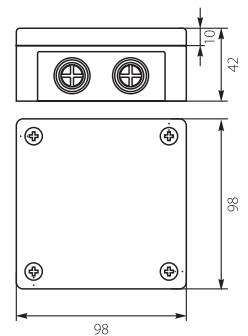

Nr kat. / Cat No.	Symbol	Kolor / Colour	Wersja / Version	IP
61.143	VP 042-01	biały / white	Bez zacisków, Dekiel na 4 wkręty / Without terminals, 4-screw Lid	IP55
61.144	VP 042-02	brąz / brown	Bez zacisków, Dekiel na 4 wkręty / Without terminals, 4-screw Lid	IP55
61.145	VP 042-03	szary / gray	Bez zacisków, Dekiel na 4 wkręty / Without terminals, 4-screw Lid	IP55
61.146	VP 042-51	biały / white	Z zaciskami 1-4 mm², Dekiel na 4 wkręty / With terminal, 4-screw Lid	IP55
61.147	VP 042-52	brąz / brown	Z zaciskami 1-4 mm², Dekiel na 4 wkręty / With terminal, 4-screw Lid	IP55
61.148	VP 042-53	szary / gray	Z zaciskami 1-4 mm², Dekiel na 4 wkręty / With terminal, 4-screw Lid	IP55

○ Kolor biały / White colour - RAL 9003   ● Kolor brąz / Brown colour   ● Kolor szary / Gray colour - RAL 7035

Osłabienia do dławnic z gwintem / Weakening for threaded glands		8
Unr	Uni	
230/400V	400V