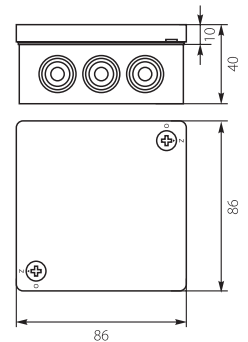

Nr kat. / Cat No.	Symbol	Kolor / Colour	Wersja / Version	IP
61.131	VP 023-01	biały / white	Bez zacisków, Dekiel na 2 wkręty / Without terminals, 2-screw Lid	IP55
61.132	VP 023-02	brąz / brown	Bez zacisków, Dekiel na 2 wkręty / Without terminals, 2-screw Lid	IP55
61.133	VP 023-03	szary / gray	Bez zacisków, Dekiel na 2 wkręty / Without terminals, 2-screw Lid	IP55
61.134	VP 023-51	biały / white	Z zaciskami 1-4 mm², Dekiel na 2 wkręty / With terminal, 2-screw Lid	IP55
61.135	VP 023-52	brąz / brown	Z zaciskami 1-4 mm², Dekiel na 2 wkręty / With terminal, 2-screw Lid	IP55
61.136	VP 023-53	szary / gray	Z zaciskami 1-4 mm², Dekiel na 2 wkręty / With terminal, 2-screw Lid	IP55

○ Kolor biały / White colour - RAL 9003   ● Kolor brąz / Brown colour   ● Kolor szary / Gray colour - RAL 7035

Osłabienia do dławnic z gwintem / Weakening for threaded glands		12
Unr	Uni	
230/400V	400V