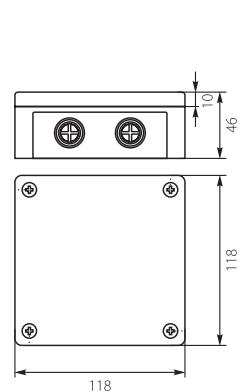

Nr kat. / Cat No.	Symbol	Kolor / Colour	Wersja / Version	IP
61.159	VP 052-01	biały / white	Bez zacisków, Dekiel na 4 wkręty / Without terminals, 4-screw Lid	IP55
61.160	VP 052-02	brąz / brown	Bez zacisków, Dekiel na 4 wkręty / Without terminals, 4-screw Lid	IP55
61.161	VP 052-03	szary / gray	Bez zacisków, Dekiel na 4 wkręty / Without terminals, 4-screw Lid	IP55
61.162	VP 052-51	biały / white	Z zaciskami 1-4 mm², Dekiel na 4 wkręty / With terminal, 4-screw Lid	IP55
61.163	VP 052-52	brąz / brown	Z zaciskami 1-4 mm², Dekiel na 4 wkręty / With terminal, 4-screw Lid	IP55
61.164	VP 052-53	szary / gray	Z zaciskami 1-4 mm², Dekiel na 4 wkręty / With terminal, 4-screw Lid	IP55

○ Kolor biały / White colour - RAL 9003 ● Kolor brąz / Brown colour ● Kolor szary / Gray colour - RAL 7035

STABILNOŚĆ pracy / STABLE performance

10 szt. / 10 pcs.
24 szt. / 24 pcs.

Osłabienia do dławnic z gwintem / Weakening for threaded glands		8
Unr	Uni	
230/400V	400V	

PN-EN 60670-22:2007 (U)
(EN 60670-22:2006)
PN-EN 60670-1:2007
(EN 60670-1:2005)

Spełnia normy / Meet the standard