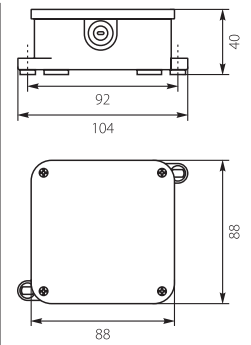

Nr kat. / Cat No.	Symbol	Kolor / Colour	Wersja / Version	IP
61.171	VP 064-01	biały / white	Bez zacisków, Dekiel na 4 wkręty / Without terminals, 4-screw Lid	IP44
61.172	VP 064-51	biały / white	Z zaciskami 1-4 mm², Dekiel na 4 wkręty / With terminal, 4-screw Lid	IP44

○ Kolor biały / White colour - RAL 9003

STABILNOŚĆ pracy / STABLE performance

10 szt. / 10 pcs.

Dławnice gumowe (bezwintowe) / Rubber Glands (threadless)		4
Unr	Uni	
230/400V	400V