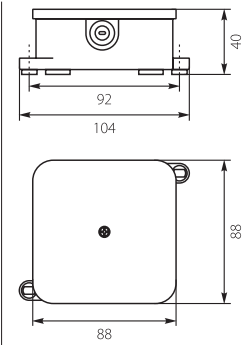

Nr kat. / Cat No.	Symbol	Kolor / Colour	Wersja / Version	IP
61.169	VP 061-01	biały / white	Bez zacisków, Dekiel na wkręt / Without terminals, 1-screw Lid	IP44
61.170	VP 061-51	biały / white	Z zaciskami 1-4 mm², Dekiel na wkręt / With terminal, 1-screw Lid	IP44

○ Kolor biały / White colour - RAL 9003

STABILNOŚĆ pracy / STABLE performance

10 szt. / 10 pcs.

Dławnice gumowe (bezwintowe) / Rubber Glands (threadless)		4
Unr	Uni	
230/400V	400V