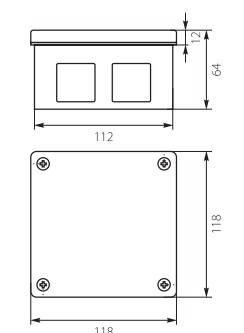

Nr kat. / Cat No.	Symbol	Kolor / Colour	Wersja / Version	IP
61.165	VP 053-01	biały / white	Bez zacisków, Dekiel na 4 wkręty / Without terminals, 4-screw Lid	IP55
61.166	VP 053-03	szary / gray	Bez zacisków, Dekiel na 4 wkręty / Without terminals, 4-screw Lid	IP55
61.167	VP 053-51	biały / white	Z zaciskami 1-4 mm², Dekiel na 4 wkręty / With terminal, 4-screw Lid	IP55
61.168	VP 053-53	szary / gray	Z zaciskami 1-4 mm², Dekiel na 4 wkręty / With terminal, 4-screw Lid	IP55

○ Kolor biały / White colour - RAL 9003 ● Kolor szary / Gray colour - RAL 7035

STABILNOŚĆ pracy / STABLE performance

10 szt. / 10 pcs.

Dławnice gumowe (bezwłutowe) / Rubber Glands (threadless)		6 x D16.5
Unr	Uni	
230/400V	400V	

PN-EN 60670-22:2007 (U)
(EN 60670-22:2006)
PN-EN 60670-1:2007
(EN 60670-1:2005)

Spełnia normy / Meet the standard