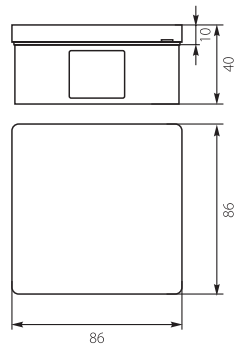

Nr kat. / Cat No.	Symbol	Kolor / Colour	Wersja / Version	IP
61.101	VP 001-01	biały / white	Bez zacisków, Dekiel klik-klak / Without terminals, Lid click-clack	IP55
61.102	VP 001-02	brąz / brown	Bez zacisków, Dekiel klik-klak / Without terminals, Lid click-clack	IP55
61.103	VP 001-03	szary / gray	Bez zacisków, Dekiel klik-klak / Without terminals, Lid click-clack	IP55
61.104	VP 001-51	biały / white	Z zaciskami 1-4 mm², Dekiel klik-klak / With terminal, Lid click-clack	IP55
61.105	VP 001-52	brąz / brown	Z zaciskami 1-4 mm², Dekiel klik-klak / With terminal, Lid click-clack	IP55
61.106	VP 001-53	szary / gray	Z zaciskami 1-4 mm², Dekiel klik-klak / With terminal, Lid click-clack	IP55

☐ Kolor biały / White colour - RAL 9003
☐ Kolor brąz / Brown colour
☐ Kolor szary / Gray colour - RAL 7035

STABILNOŚĆ pracy / STABLE performance

10 szt. / 10 pcs.

Dławnice gumowe (bezwłutowe) / Rubber Glands (threadless)		4 x D13.5
Unr	Uni	
230/400V	400V