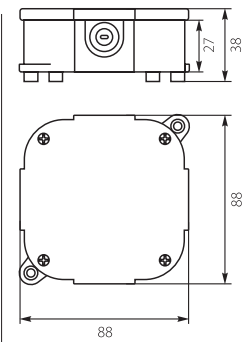

Nr kat. / Cat No.	Symbol	Kolor / Colour	Wersja / Version	IP
61.173	VP 074-01	biały / white	Bez zacisków, Dekiel na 4 wkręty / Without terminals, 4-screw Lid	IP44
61.174	VP 074-05	czarny / black	Bez zacisków, Dekiel na 4 wkręty / Without terminals, 4-screw Lid	IP44
61.175	VP 074-51	biały / white	Z zaciskami 1-4 mm², Dekiel na 4 wkręty / With terminal, 4-screw Lid	IP44
61.176	VP 074-55	czarny / black	Z zaciskami 1-4 mm², Dekiel na 4 wkręty / With terminal, 4-screw Lid	IP44

○ Kolor biały / White colour - RAL 9003   ● Kolor czarny / Black colour

STABILNOŚĆ pracy / STABLE performance

10 szt. / 10 pcs.
50 szt. / 50 pcs.

Dławnice gumowe (bezwintowe) / Rubber Glands (threadless)		4
Unr	Uni	
230/400V	400V