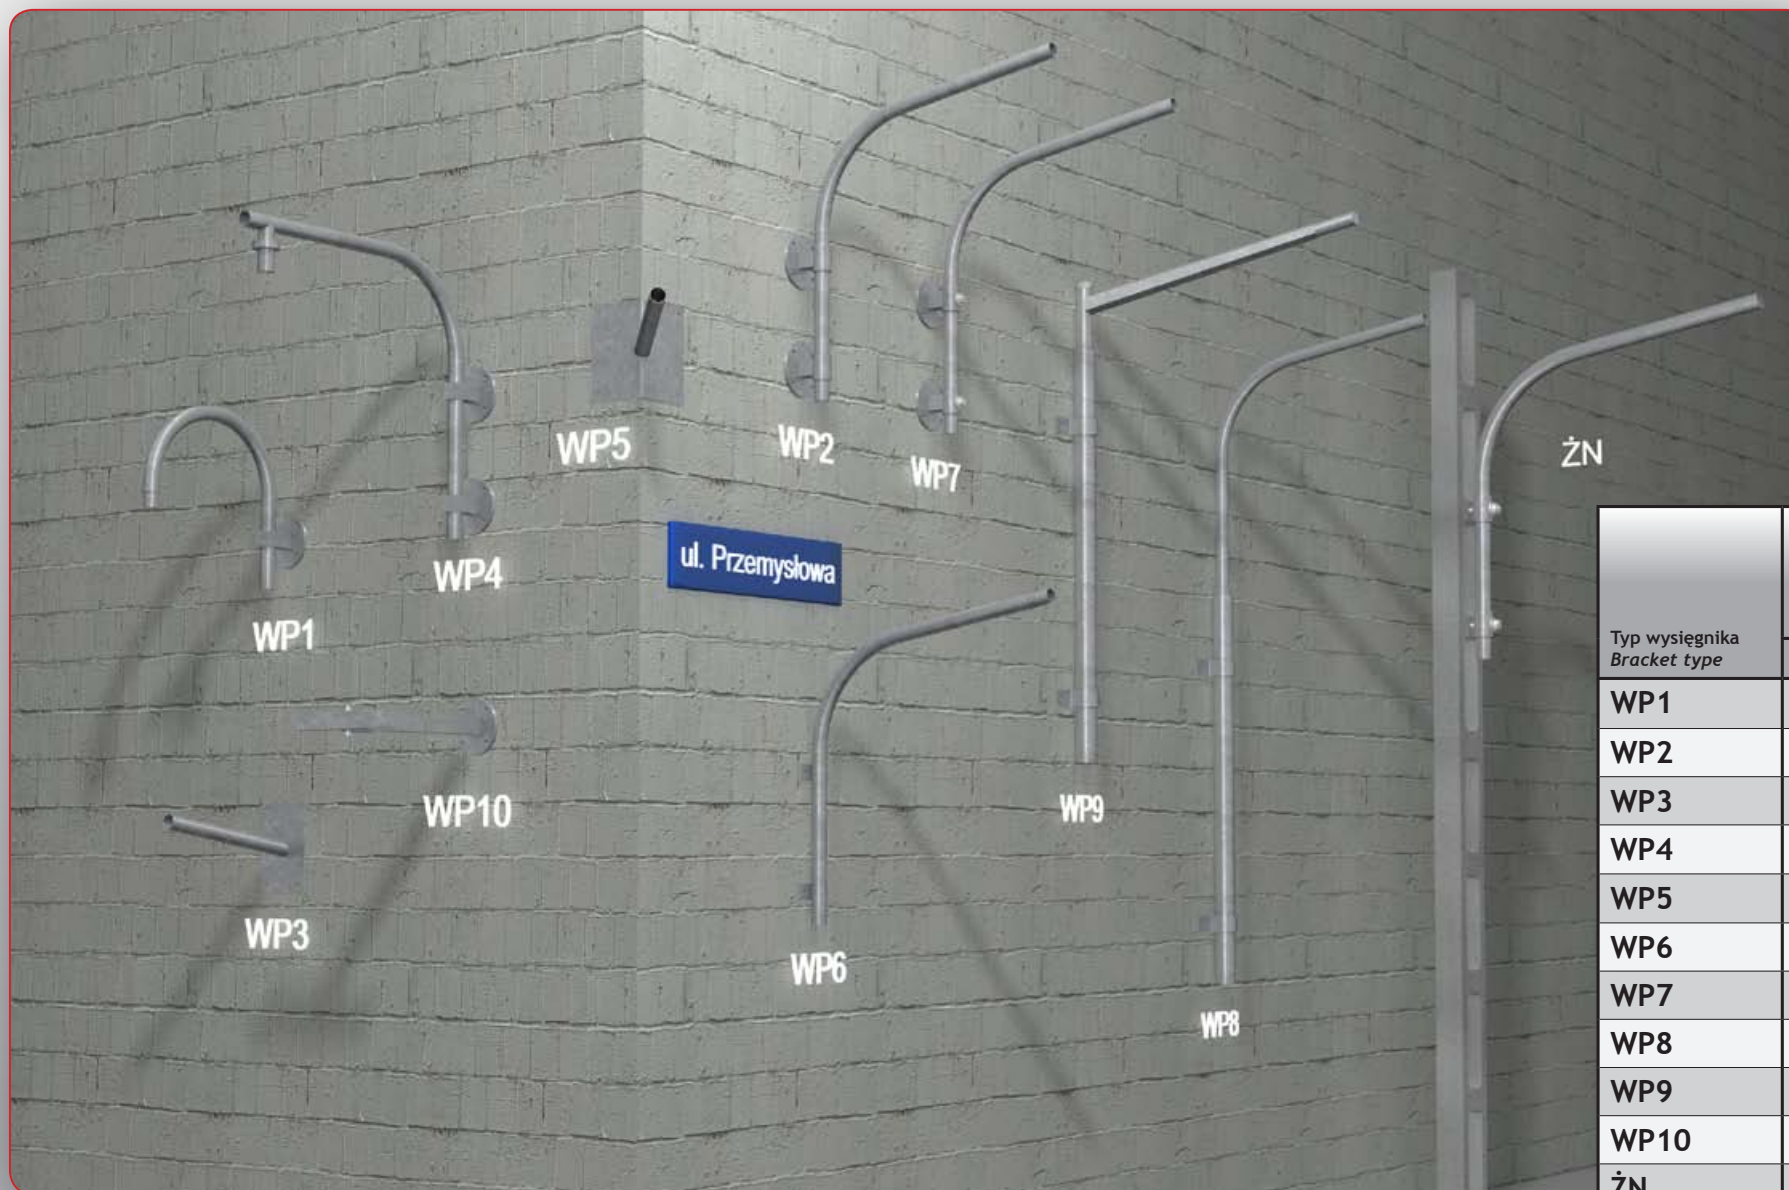

Wysięgniki przyścienne

Wall brackets

Typ wysięgnika Bracket type	 [mm]		
	0,5 m	1 m	1,5 m
WP1	✓		
WP2	✓	✓	✓
WP3	✓	✓	✓
WP4		✓	✓
WP5	✓	✓	✓
WP6	✓	✓	✓
WP7	✓	✓	✓
WP8		✓	✓
WP9		✓	✓
WP10	✓		
ŻN	✓	✓	✓