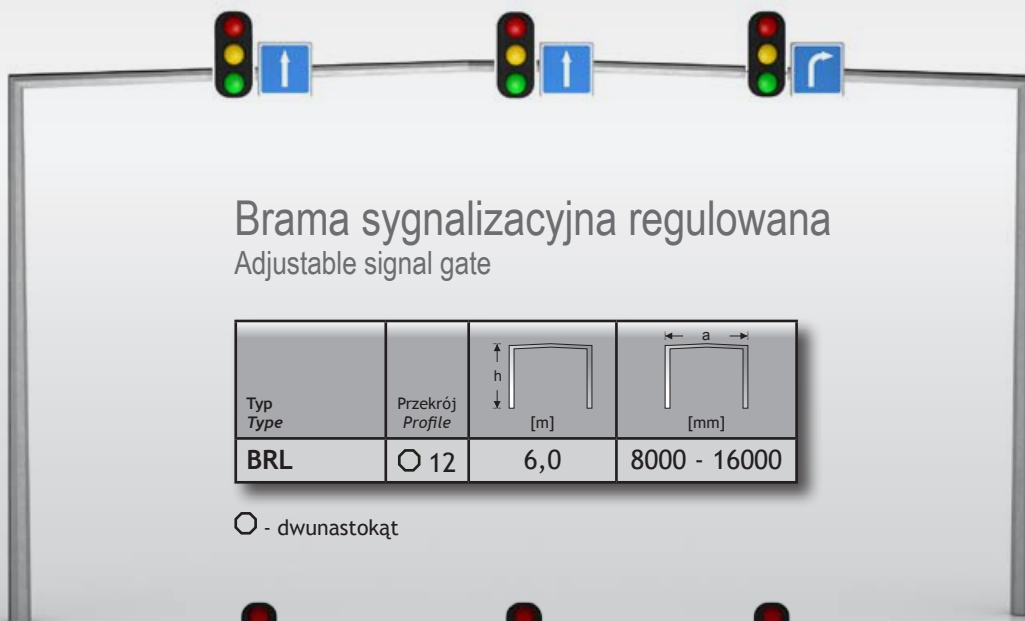

Bramy sygnalizacyjne regulowane, proste i rurowe

Signal gates, adjustable and standard

Brama sygnalizacyjna regulowana

Adjustable signal gate

Typ Type	Przekrój Profile	[m]	[mm]
BRL	○ 12	6,0	8000 - 16000

○ - dwunastokąt

Brama sygnalizacyjna prosta

Standard signal gate

Typ Type	Przekrój Profile	[m]	[mm]
BRD	○ 12	6,0	8000 - 24000

○ - dwunastokąt

Brama sygnalizacyjna rurowa

Piped signal gate

Typ Type	Przekrój Profile	[m]	[mm]
BR	○	6,5 - 6,8	8000 - 24000

○ - rura / tubular