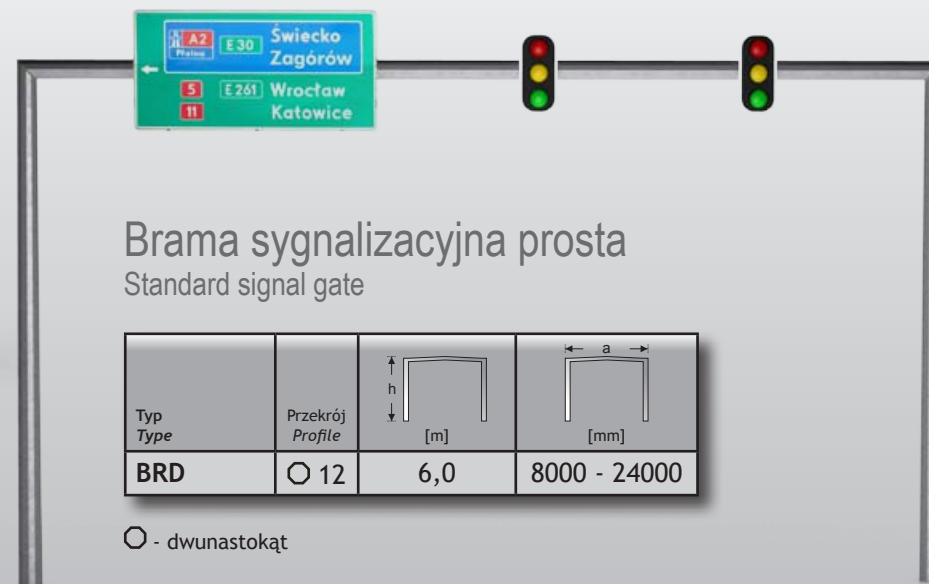

Bramy sygnalizacyjne regulowane, proste i rurowe

Signal gates, adjustable and standard

Brama sygnalizacyjna regulowana

Adjustable signal gate

Typ Type	Przekrój Profile	[m]	[mm]
BRL	○ 12	6,0	8000 - 16000

○ - dwunastokąt

Brama sygnalizacyjna prosta

Standard signal gate

Typ Type	Przekrój Profile	[m]	[mm]
BRD	○ 12	6,0	8000 - 24000

○ - dwunastokąt

Brama sygnalizacyjna rurowa

Piped signal gate

Typ Type	Przekrój Profile	[m]	[mm]
BR	○	6,5 - 6,8	8000 - 24000