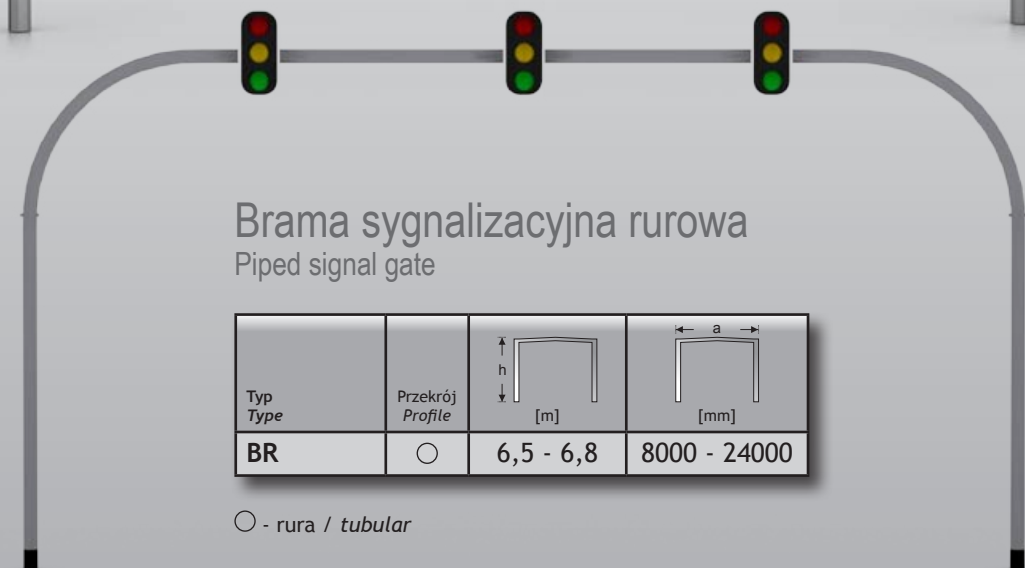

Bramy sygnalizacyjne regulowane, proste i rurowe

Signal gates, adjustable and standard

Brama sygnalizacyjna regulowana

Adjustable signal gate

Typ Type	Przekrój Profile	[m]	[mm]
BRL	○ 12	6,0	8000 - 16000

○ - dwunastokąt

Brama sygnalizacyjna prosta

Standard signal gate

Typ Type	Przekrój Profile	[m]	[mm]
BRD	○ 12	6,0	8000 - 24000

○ - dwunastokąt

Brama sygnalizacyjna rurowa

Piped signal gate

Typ Type	Przekrój Profile	[m]	[mm]
BR	○	6,5 - 6,8	8000 - 24000

○ - rura / tubular