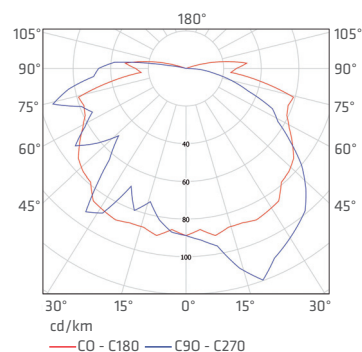

## OVAL 60 SIMETAL 2

IP 44

IP 40

OVAL 1x60W SM2

index index	max moc max power	trzonek end cap	rodzaj klosza type of diffuser	kolor colour	waga netto net weight	wymiary produktu product dimensions A/B/C
321177	1x60W	E27	PRISMATIC		0,52	170/125/110
521171	1x60W	E27	PRISMATIC		0,52	170/125/110
621178	1x60W	E27	PRISMATIC		0,52	170/125/110
221170	1x60W	E27	PRISMATIC		0,52	170/125/110
421174	1x60W	E27	PRISMATIC		0,52	170/125/110
121173	1x60W	E27	PRISMATIC		0,42	170/125/110