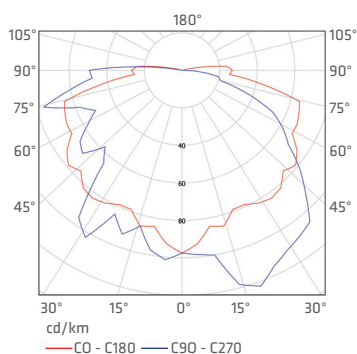

OVAL SIMETAL 1x60 W