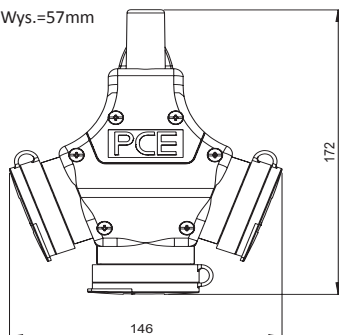

oprzewodowanie wykonane

z zatyczką

SERIA

TAURUS

Gniazda gumowe oraz w pełni gumowe

Rozgałęziacz potrójny gumowy z zatyczką IP44

Wys.=57mm

- z zatyczką
- wkład: poliamid
- oprzewodowanie wykonane

IP44 bryzgoszczelny

Wersja:	schuko	z bolcem uziemienia
Poliamid	25311-s	24311-s
Poliamid z ochroną przed dziećmi	25311-sc	24311-sc
Pakowane po:	5	5

*Rozgałęziacz potrójny gumowy z klapką patrz str. 177

Rozgałęziacz potrójny gumowy z zatyczką i 5- polowym zaciskiem wejściowym IP44

- z zatyczką
- 5-polowy zacisk wejściowy
- wkład: poliamid
- oprzewodowanie wykonane

IP44 bryzgoszczelny

Wersja:	schuko	z bolcem uziemienia
Poliamid	25311-s5	24311-s5
Poliamid z ochroną przed dziećmi		24311-sc5
Pakowane po:	5	5