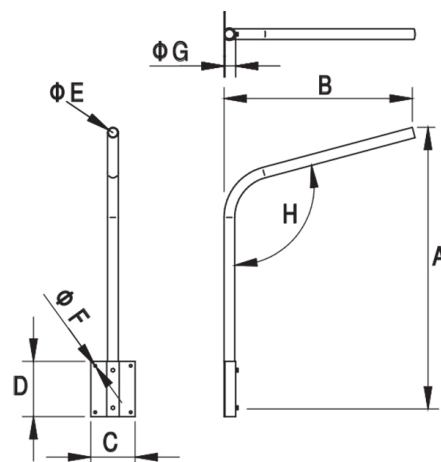

Nr katalogowy:	Stary nr kat.:	Wersja materiałowa:
94500302	OG	OG 02

Nr Kat.	Stary Nr Kat.	A	B	C	D	E	F	H
94500302		1040	550	200	250	60	11	120

Służy do montowania opraw oświetleniowych do ścian budynków. Wysięgnik występuje w 3 średnicach – 42; 48,3; 60. Kąt nachylenia wysięgnika oraz długość wysięgu może zostać zmieniony na zamówienie klienta.