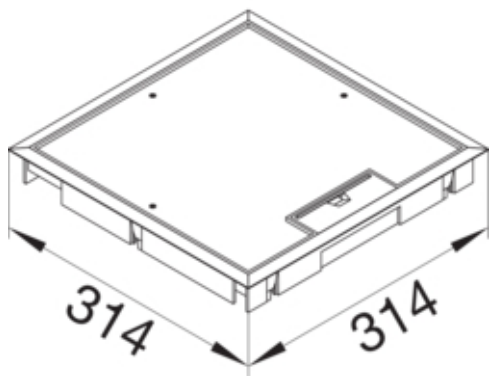

#### Pokrywa / Drzwi / Element wierzchni

Kształt pokrywy kwadratowy

#### Wymiary

Szerokość zewnętrzna 314 mm  
Długość zewnętrzna 314 mm  
Wymiar montażowy - długość 294 mm  
Wymiar montażowy - szerokość 294 mm  
Grubość wgłębienia dywanu 5 mm  
Minimalna głębokość montażowa 50 mm