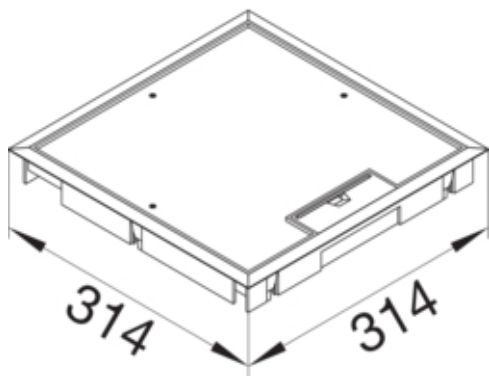

tehalit.VE-EE Pokrywa uchylna płytki montaż Q08 294X294
12mm czarny PA

KDQ08129005

Pokrywa / Drzwi / Element wierzchni

Kształt pokrywy	kwadratowy
-----------------	------------

Materiał

Kolor RAL	RAL 9005
Kolor	czarny
Materiał	Poliamid (PA)
Materiał	Tworzywo
Grupa materiałowa	tworzywo

Wymiary

Szerokość zewnętrzna	314 mm
Długość zewnętrzna	314 mm
Wymiar montażowy - długość	294 mm
Wymiar montażowy - szerokość	294 mm
Grubość wgłębienia dywanu	12 mm
Minimalna głębokość montażowa	57 mm

Wyposażenie