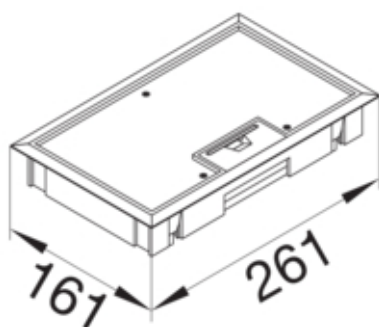

#### Pokrywa / Drzwi / Element wierzchni

Kształt pokrywy prostokątny

#### Wymiary

Szerokość zewnętrzna 261 mm  
Długość zewnętrzna 161 mm  
Wymiar montażowy - długość 147 mm  
Wymiar montażowy - szerokość 247 mm  
Grubość wgłębienia dywanu 8 mm  
Minimalna głębokość montażowa 53 mm