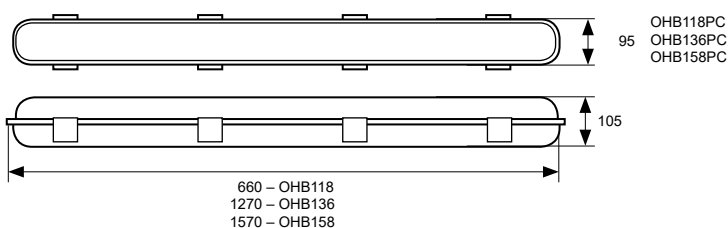

DUSTPROOF FIXTURES T8
HERMETISCH VERSCHLOSSENE LEUCHTE T8
ГЕРМЕТИЧНЫЙ СВЕТИЛЬНИК T8
SVÍTLIDLO PRACHOTĚSNÉ T8

OHB118PC

** A-OHB

Wszystkie oprawy dostępne w wersji z modułami awaryjnymi 1h, 2h (CNBOP), 3h

All fittings available in version with 1h, 2h and 3h emergency modules

Alle Leuchten erhältlich in Ausführung mit 1h-, 2h-, 3h-Notmodulen

Все доступные светильники в версии с аварийными модулями 1 ч, 2 ч, 3 ч

Všechny svítidla jsou dostupné ve verzi s nouzovým modulem 1h, 2h, 3h

MATERIAŁ ► obudowa: ABS / klosz: PC (poliwęglan)

STATECZNIK ► elektroniczny

MATERIAL ► enclosure: ABS / lamp bowl: PC (polycarbonate) BALLAST ► electronic

MATERIAL ► Gehäuse: ABS / Schirm: PC (Polycarbonate) VORSCHALTGERÄT ► elektronisch

MATERIAЛ ► корпус: ABS / колпак: PC (поликарбонат) ПУСКОРГУЛИРУЮЩИЙ АППАРАТ ► электронный

MATERIÁL ► ABS/PC Elektronický předřadník

*** E-OHB

Oprawy przystosowane do TUB LED T8

Fixtures designed for LED TUB T8

Leuchten für LED-Röhren T8

СВЕТИЛЬНИК подходит для LED трубка T8

Všechny svítidla přizpůsoben na lampy LED T8