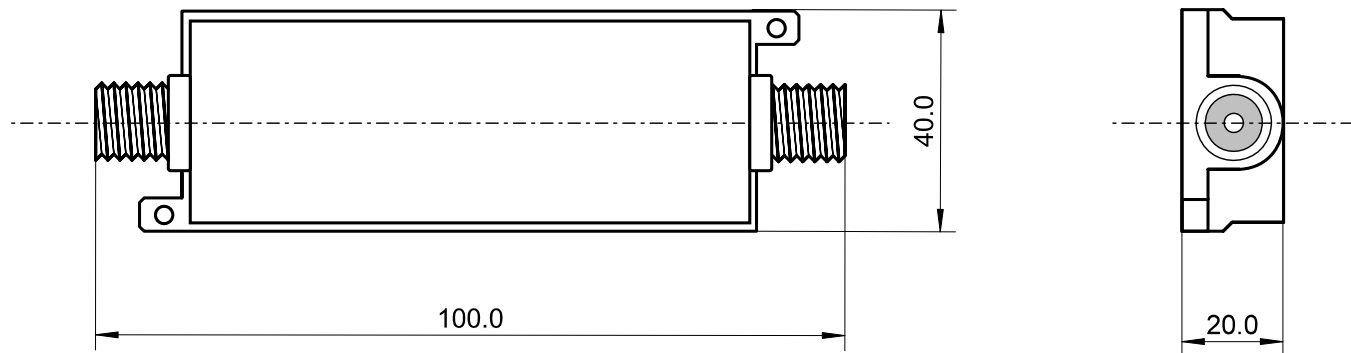

67512 Bulk

- LTE SPERRFILTER
- Sperrfilter für DVB-T
- Eingang: F-Kupplung
- Ausgang: F-Kupplung
- Frequenzbereich: 5 - 790 MHz
- Sperrbereich: 790 - 2050MHz
- Durchgangsbereich: 5 - 780MHz
- Sperrtiefe: -50dB
- Einfügdämpfung: <1dB
- Gehäuse: Guss - (HF-dicht)
- DC Durchschleifung: ja
- Gewicht: 59 g
- RoHS-konform