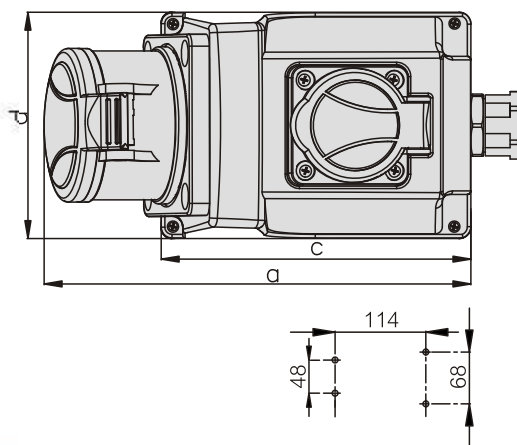

## GSC Gniazdo stałe Kombi

GSC GNIAZDO STAŁE KOMBI				
Prąd	16A		32A	
Zaciski	3P+Z	3P+N+Z	3P+Z	3P+N+Z
Symbol	GSC-16A/4	GSC-16A/5	GSC-32A/4	GSC-32A/5
Kod	921841	921840	921846	921845
wys.	125	125	134	134
a	180	180	195	195
c	130	130	130	130
d	95	95	95	95

## WSC Wtyczka stała Kombi

WSC WTYCZKA STAŁA KOMBI				
Prąd	16A		32A	
Zaciski	3P+Z	3P+N+Z	3P+Z	3P+N+Z
Symbol	WSC-16A/4	WSC-16A/5	WSC-32A/4	WSC-32A/5
Kod	922041	922040	922046	922045
wys.	99	99	110	110
a	168	175	180	185
c	130	130	130	130
d	95	95	95	95

## GPP Gniazdo przenośne proste

**NOWOŚĆ**

Część chwytana pokryta warstwą miękkiego tworzywa

GPP GNIAZDO PRZENOSNE PROSTE				
Prąd	16A		32A	
Zaciski	3P+Z	3P+N+Z	3P+Z	3P+N+Z
Symbol	GPP-16A/4	GPP-16A/5	GPP-32A/4	GPP-32A/5
Kod	921871	921870	921876	921875
a	160	160	180	180
b	86	95	102	108

## WPP Wtyczka przenośna prosta

**NOWOŚĆ**

Część chwytana pokryta warstwą miękkiego tworzywa

WPP GNIAZDO PRZENOSNE PROSTE				
Prąd	16A		32A	
Zaciski	3P+Z	3P+N+Z	3P+Z	3P+N+Z
Symbol	WPP-16A/4	WPP-16A/5	WPP-32A/4	WPP-32A/5
Kod	922071	922070	922076	922075
a	155	155	175	175
b	68	68	75	75