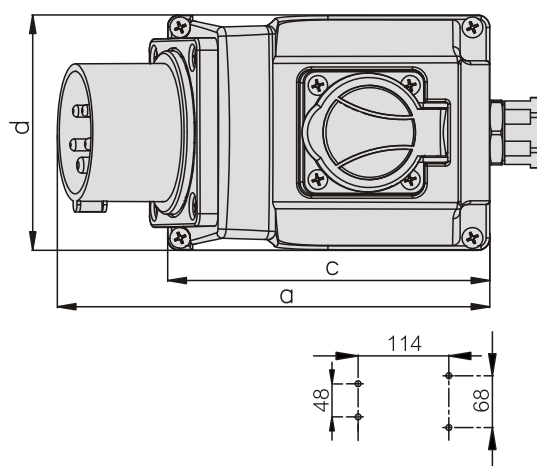

## GSC Gniazdo stałe Kombi

GSC GNIAZDO STAŁE KOMBI				
Prąd	16A		32A	
Zaciski	3P+Z	3P+N+Z	3P+Z	3P+N+Z
Symbol	GSC-16A/4	GSC-16A/5	GSC-32A/4	GSC-32A/5
Kod	921841	921840	921846	921845
wys.	125	125	134	134
a	180	180	195	195
c	130	130	130	130
d	95	95	95	95

## WSC Wtyczka stała Kombi

WSC WTYCZKA STAŁA KOMBI				
Prąd	16A		32A	
Zaciski	3P+Z	3P+N+Z	3P+Z	3P+N+Z
Symbol	WSC-16A/4	WSC-16A/5	WSC-32A/4	WSC-32A/5
Kod	922041	922040	922046	922045
wys.	99	99	110	110
a	168	175	180	185
c	130	130	130	130
d	95	95	95	95

## GPP Gniazdo przenośne proste

**NOWOŚĆ**

Część chwytana pokryta warstwą miękkiego tworzywa

GPP GNIAZDO PRZENOSNE PROSTE				
Prąd	16A		32A	
Zaciski	3P+Z	3P+N+Z	3P+Z	3P+N+Z
Symbol	GPP-16A/4	GPP-16A/5	GPP-32A/4	GPP-32A/5
Kod	921871	921870	921876	921875
a	160	160	180	180
b	86	95	102	108

## WPP Wtyczka przenośna prosta

**NOWOŚĆ**

Część chwytana pokryta warstwą miękkiego tworzywa

WPP GNIAZDO PRZENOSNE PROSTE				
Prąd	16A		32A	
Zaciski	3P+Z	3P+N+Z	3P+Z	3P+N+Z
Symbol	WPP-16A/4	WPP-16A/5	WPP-32A/4	WPP-32A/5
Kod	922071	922070	922076	922075
a	155	155	175	175
b	68	68	75	75