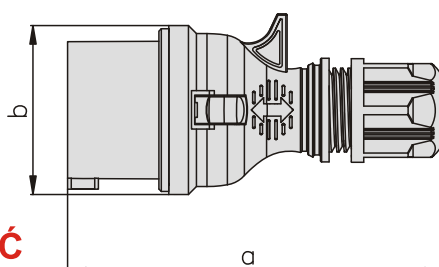

## WSC Wtyczka stała Kombi

WSC WTYCZKA STAŁA KOMBI				
Prąd	16A		32A	
Zaciski	3P+Z	3P+N+Z	3P+Z	3P+N+Z
Symbol	WSC-16A/4	WSC-16A/5	WSC-32A/4	WSC-32A/5
Kod	922041	922040	922046	922045
wys.	99	99	110	110
a	168	175	180	185
c	130	130	130	130
d	95	95	95	95

## GPP Gniazdo przenośne proste

**NOWOŚĆ**

Część chwytana pokryta warstwą miękkiego tworzywa

GPP GNIAZDO PRZENOSNE PROSTE				
Prąd	16A		32A	
Zaciski	3P+Z	3P+N+Z	3P+Z	3P+N+Z
Symbol	GPP-16A/4	GPP-16A/5	GPP-32A/4	GPP-32A/5
Kod	921871	921870	921876	921875
a	160	160	180	180
b	86	95	102	108

## WPP Wtyczka przenośna prosta

**NOWOŚĆ**

Część chwytana pokryta warstwą miękkiego tworzywa

WPP GNIAZDO PRZENOSNE PROSTE				
Prąd	16A		32A	
Zaciski	3P+Z	3P+N+Z	3P+Z	3P+N+Z
Symbol	WPP-16A/4	WPP-16A/5	WPP-32A/4	WPP-32A/5
Kod	922071	922070	922076	922075
a	155	155	175	175
b	68	68	75	75