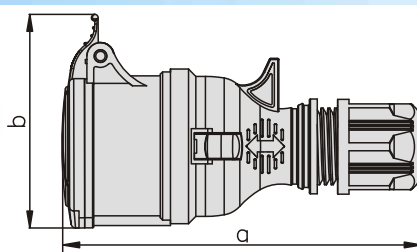

## GSC Gniazdo stałe Kombi

GSC GNIAZDO STAŁE KOMBI				
Prąd	16A		32A	
Zaciski	3P+Z	3P+N+Z	3P+Z	3P+N+Z
Symbol	GSC-16A/4	GSC-16A/5	GSC-32A/4	GSC-32A/5
Kod	921841	921840	921846	921845
wys.	125	125	134	134
a	180	180	195	195
c	130	130	130	130
d	95	95	95	95

## WSC Wtyczka stała Kombi

WSC WTYCZKA STAŁA KOMBI				
Prąd	16A		32A	
Zaciski	3P+Z	3P+N+Z	3P+Z	3P+N+Z
Symbol	WSC-16A/4	WSC-16A/5	WSC-32A/4	WSC-32A/5
Kod	922041	922040	922046	922045
wys.	99	99	110	110
a	168	175	180	185
c	130	130	130	130
d	95	95	95	95

## GPP Gniazdo przenośne proste

**NOWOŚĆ**

Część chwytana pokryta warstwą miękkiego tworzywa

GPP GNIAZDO PRZENOSNE PROSTE				
Prąd	16A		32A	
Zaciski	3P+Z	3P+N+Z	3P+Z	3P+N+Z
Symbol	GPP-16A/4	GPP-16A/5	GPP-32A/4	GPP-32A/5
Kod	921871	921870	921876	921875
a	160	160	180	180
b	86	95	102	108

## WPP Wtyczka przenośna prosta

**NOWOŚĆ**

Część chwytana pokryta warstwą miękkiego tworzywa

WPP GNIAZDO PRZENOSNE PROSTE				
Prąd	16A		32A	
Zaciski	3P+Z	3P+N+Z	3P+Z	3P+N+Z
Symbol	WPP-16A/4	WPP-16A/5	WPP-32A/4	WPP-32A/5
Kod	922071	922070	922076	922075
a	155	155	175	175
b	68	68	75	75