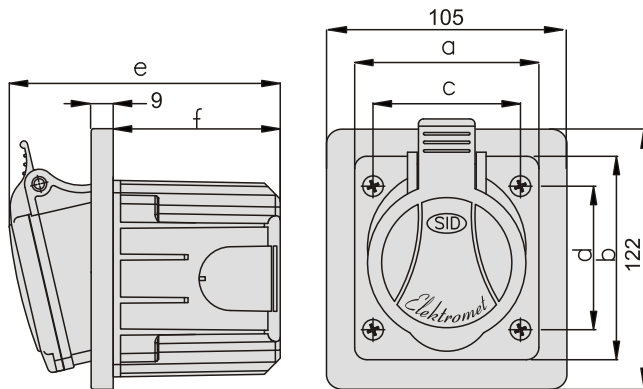

GSP Gniazdo skośne podtynkowe

GSP GNIAZDO SKOŚNE PODTYNKOWE		
Prąd	16A	32A
Zaciski	3P+N+Z	3P+N+Z
Symbol	GSP-16A/5	GSP-32A/5
Kod	921850	921855
a	75,5	80,5
b	85,5	95,5
c	60	60
d	60	70
e	112	122
f	68	68

GSM Gniazdo stałe Mini

GSM GNIAZDO STAŁE MINI				
Prąd	16A		32A	
Zaciski	3P+Z	3P+N+Z	3P+Z	3P+N+Z
Symbol	GSM-16A/4	GSM-16A/5	GSM-32A/4	GSM-32A/5
Kod	921861	921860	921866	921865
wys.	105	110	120	125
a	126	126	148	148
c	86	86	97	97
d	70	70	80	80

WSM Wtyczka stała Mini

WSM WTYCZKA STAŁA MINI				
Prąd	16A		32A	
Zaciski	3P+Z	3P+N+Z	3P+Z	3P+N+Z
Symbol	WSM-16A/4	WSM-16A/5	WSM-32A/4	WSM-32A/5
Kod	922061	922060	922066	922065
wys.	81	85	92	96
a	120	124	142	148
c	87	87	98	98
d	70	70	80	80