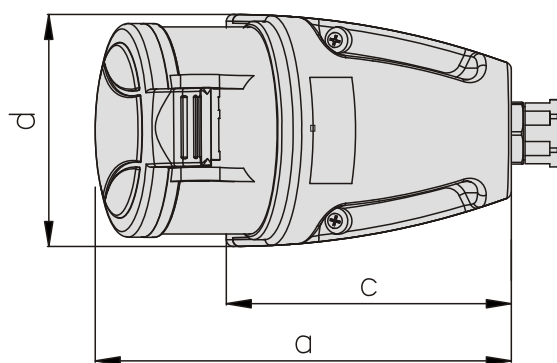

GSP Gniazdo skośne podtynkowe

GSP GNIAZDO SKOŚNE PODTYNKOWE		
Prąd	16A	32A
Zaciski	3P+N+Z	3P+N+Z
Symbol	GSP-16A/5	GSP-32A/5
Kod	921850	921855
a	75,5	80,5
b	85,5	95,5
c	60	60
d	60	70
e	112	122
f	68	68

GSM Gniazdo stałe Mini

GSM GNIAZDO STAŁE MINI				
Prąd	16A		32A	
Zaciski	3P+Z	3P+N+Z	3P+Z	3P+N+Z
Symbol	GSM-16A/4	GSM-16A/5	GSM-32A/4	GSM-32A/5
Kod	921861	921860	921866	921865
wys.	105	110	120	125
a	126	126	148	148
c	86	86	97	97
d	70	70	80	80

WSM Wtyczka stała Mini

WSM WTYCZKA STAŁA MINI				
Prąd	16A		32A	
Zaciski	3P+Z	3P+N+Z	3P+Z	3P+N+Z
Symbol	WSM-16A/4	WSM-16A/5	WSM-32A/4	WSM-32A/5
Kod	922061	922060	922066	922065
wys.	81	85	92	96
a	120	124	142	148
c	87	87	98	98
d	70	70	80	80