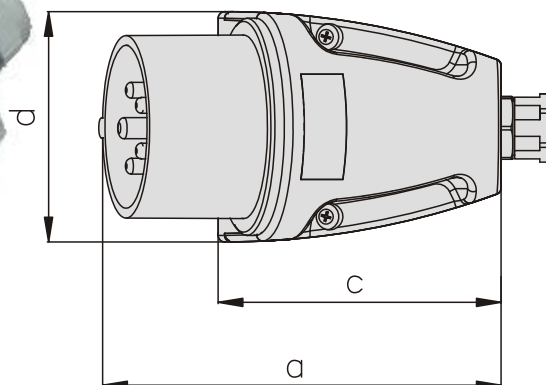

GSP Gniazdo skośne podtynkowe

GSP GNIAZDO SKOŚNE PODTYNKOWE		
Prąd	16A	32A
Zaciski	3P+N+Z	3P+N+Z
Symbol	GSP-16A/5	GSP-32A/5
Kod	921850	921855
a	75,5	80,5
b	85,5	95,5
c	60	60
d	60	70
e	112	122
f	68	68

GSM Gniazdo stałe Mini

GSM GNIAZDO STAŁE MINI				
Prąd	16A		32A	
Zaciski	3P+Z	3P+N+Z	3P+Z	3P+N+Z
Symbol	GSM-16A/4	GSM-16A/5	GSM-32A/4	GSM-32A/5
Kod	921861	921860	921866	921865
wys.	105	110	120	125
a	126	126	148	148
c	86	86	97	97
d	70	70	80	80

WSM Wtyczka stała Mini

WSM WTYCZKA STAŁA MINI				
Prąd	16A		32A	
Zaciski	3P+Z	3P+N+Z	3P+Z	3P+N+Z
Symbol	WSM-16A/4	WSM-16A/5	WSM-32A/4	WSM-32A/5
Kod	922061	922060	922066	922065
wys.	81	85	92	96
a	120	124	142	148
c	87	87	98	98
d	70	70	80	80