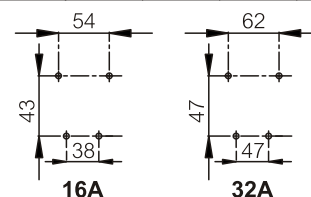

GSP Gniazdo skośne podtynkowe

GSP GNIAZDO SKOŚNE PODTYNKOWE		
Prąd	16A	32A
Zaciski	3P+N+Z	3P+N+Z
Symbol	GSP-16A/5	GSP-32A/5
Kod	921850	921855
a	75,5	80,5
b	85,5	95,5
c	60	60
d	60	70
e	112	122
f	68	68

GSM Gniazdo stałe Mini

GSM GNIAZDO STAŁE MINI				
Prąd	16A		32A	
Zaciski	3P+Z	3P+N+Z	3P+Z	3P+N+Z
Symbol	GSM-16A/4	GSM-16A/5	GSM-32A/4	GSM-32A/5
Kod	921861	921860	921866	921865
wys.	105	110	120	125
a	126	126	148	148
c	86	86	97	97
d	70	70	80	80

WSM Wtyczka stała Mini

WSM WTYCZKA STAŁA MINI				
Prąd	16A		32A	
Zaciski	3P+Z	3P+N+Z	3P+Z	3P+N+Z
Symbol	WSM-16A/4	WSM-16A/5	WSM-32A/4	WSM-32A/5
Kod	922061	922060	922066	922065
wys.	81	85	92	96
a	120	124	142	148
c	87	87	98	98
d	70	70	80	80