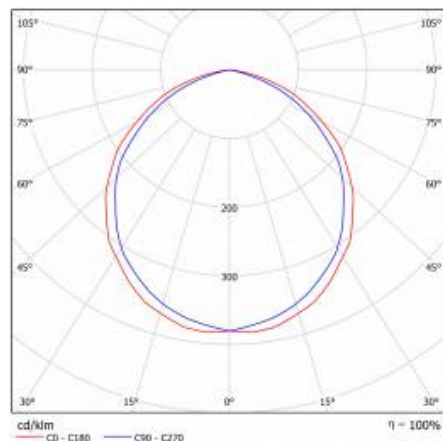

PORTAL LED BASIC HV 6W PC MLECZNY KŁOSZ MATOWY BIAŁY 4000K

SZCZEGÓŁOWA KARTA PRODUKTU

TABELA PARAMETRÓW TECHNICZNYCH

Źródło światła:	moduł LED	Materiał korpusu oprawy:	PP
Moc nominalna [W]:	6	Kolor korpusu oprawy:	biały
Moc znamionowa oprawy [W]:	6	Wymiary (W/S/G/Z) [mm]:	280/185/55
Znamionowe napięcie zasilania [V]:	220-240	Odporność na uderzenia:	IK08
Częstotliwość [Hz]:	50-60	Stopień szczelności:	IP54
Strumień świetlny oprawy [lm]:	440	Sposób montażu:	natynkowy
Skuteczność świetlna oprawy [lm/W]:	73	Temperatura pracy [°C]:	od -25 do +35
Klasa energetyczna:	F	Waga netto oprawy [kg]:	0.520
Klasa ochrony:	I	Gwarancja [lata]:	3
Temperatura barwowa [K]:	4000	Certyfikat CE:	56/2020
Współczynnik oddawania barw (Ra):	>80	Indeks:	199660/HV
SDCM:	≤ 4	EAN:	5905963199660/HV
Współczynnik mocy:	0.53	Kategoria typ:	plafony
Żywotność LED L70B50 [h]:	50000	Moc znamionowa oprawy 0min [W]:	6
Kąt świecenia [°]:	120	Klasa ETIM:	EC002892
Materiał klosza:	PC	Bezpieczeństwo fotobiologiczne:	grupa ryzyka 1 (niskie ryzyko)
Rodzaj klosza:	OPAL	Instrukcja:	Pobierz PDF

KRZYWA ŚWIATŁOŚCI

Card creation date: 17 sierpień 2021

The company reserves the right to make design changes or upgrades in the presented product. Product data sheet does not constitute an offer.

This product is a subject to electric and electronic waste equipment regulations (WEEE).

Certyfikat CE - Nr: 56/2020

Lena Lighting S.A.
ul. Kórnicka 52, 63-000 Środa Wielkopolska
tel. 532-518-393 (Pn-Pt, 8-16), e-mail: kontakt@lenalighting.pl, www.lenalighting.pl