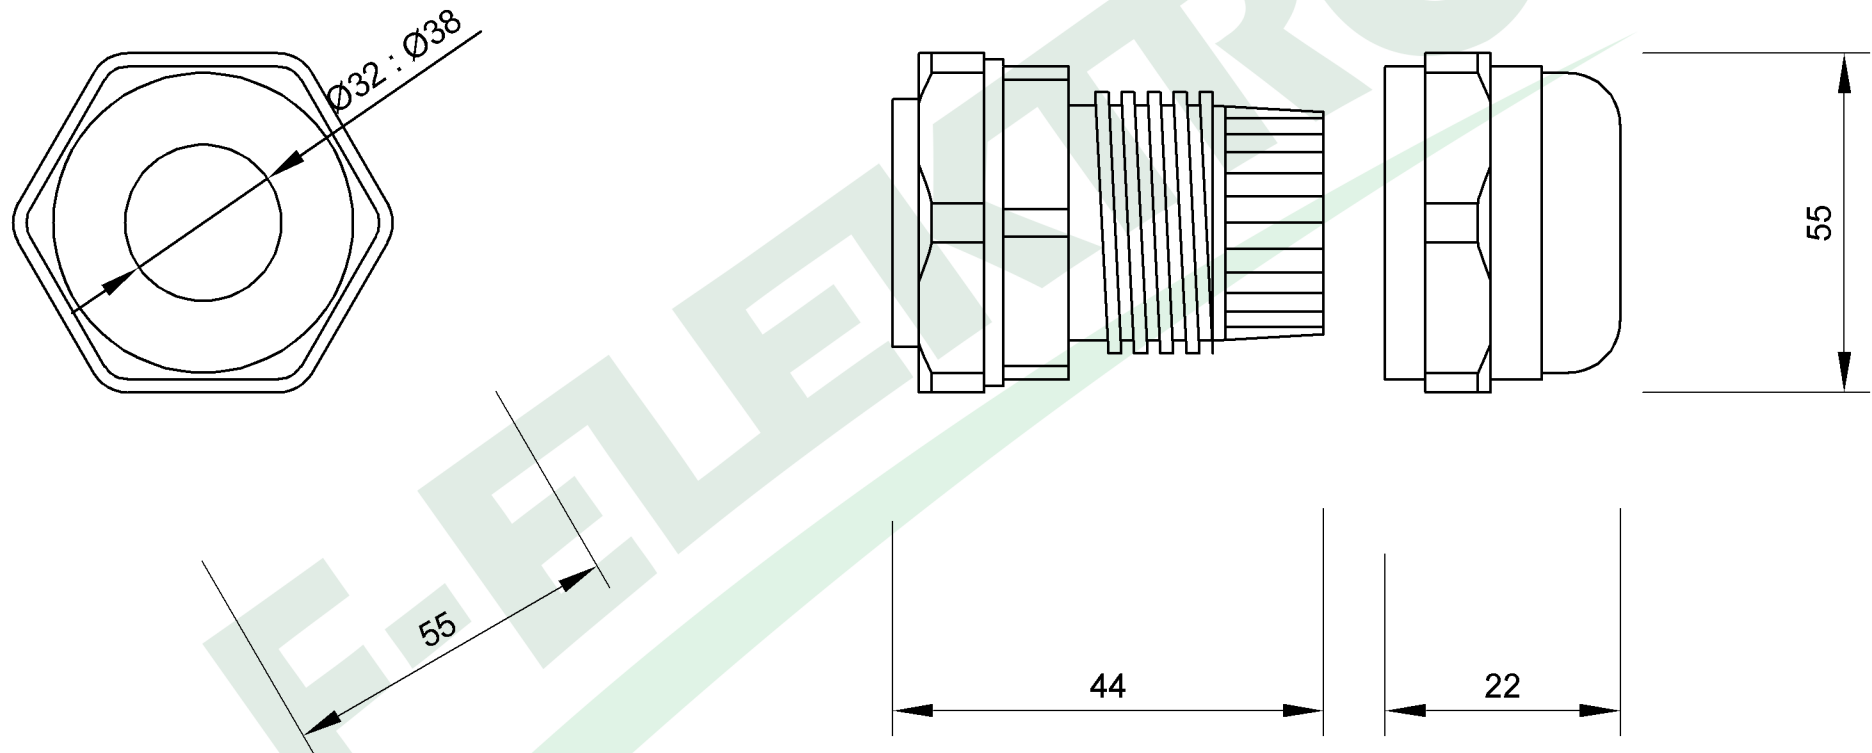

wymiary w [mm]

F4.0163 | Dławica metryczna z nakrętką metalowa MG-50

F-ELEKTRO

www.f-elektro.com,

e-mail: info@f-elektro.com