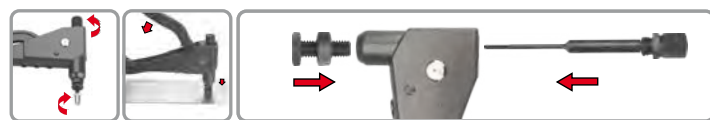

Ref.	L [mm]	⊠ [kg]	⊠	EAN
43E110	270	1,1	0/16	5902062430021