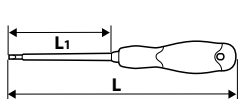

- ⊖ 4; 5; 6; 7 mm
- ⊕ PZ1; PZ2; PZ3
- ⊕ T10; T15; T20; T30

x12 1/4" CrV

L - 25 mm

1/4" - 1/4"

Ref.	L [mm]	L1 [mm]	⊠	EAN
39D865	310	190	6/24	5902062398659

WKREŃAK PŁASKI

Screwdriver slotted / Flachsraubendreher / Отвёртка плоская / Відкрутка плоска / Csavarhúzó lapos / Şurubelnitā platā / Šroubovák plochy / Skrutkovač plochy / Ploščati izvijač / Ploščias atsuktuvus / Skrūvgriezis plakans / Lamepa-krivikeeraja / Отвёртка / Одвijač / Καταβιδί σταυρωτό τύπου phillips / Destornillador plano / Cacciavite piatto / Chave de fenda plana / Tournevis à fourche / Vlakke schroevendraaier