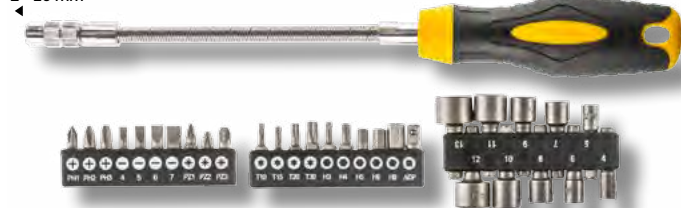

WKREŃAK Z GIĘTKIM GROTEM

Screwdriver with flexible shank with bits / Schraubendreher mit flex. Spitze / Отвёртка с гибким стержнем / Відкрутка з жасалом на шарнірі / Csavarhúzó készlet flexibilis nyéllal / Şurubelnitā cu corp flexibil cu vîrf / Šroubovák s pružným hrotem / Skrutkovač Flexi+Bity / Izvijač s pregibno konico / Atsuktuvus su lanksčia šerdimi / Skrūvgriezis ar lokoano galu uzgaļiem / Painduva käepidemega krivikeeraja / Отвёртка с Накраївницю / Одвijač / Καταβιδί με εύκαμπτη λαβή και σετ μυτών / Destornillador con vástago flexible + puntas / Cacciavite con la punta flessibile / Chave de fenda com ponta flexível / Tournevis à pointe douce / Schroevendraaier met zachte eindstuk

- ⊖ 4; 5; 6; 7 mm
- ⊕ PZ1; PZ2; PZ3
- ⊕ T10; T15; T20; T30

x12 1/4" CrV

L - 25 mm

1/4" - 1/4"

Ref.	L [mm]	L1 [mm]	⊠	EAN
39D865	310	190	6/24	5902062398659

WKREŃAK PŁASKI

Screwdriver slotted / Flachsraubendreher / Отвёртка плоская / Відкрутка плоска / Csavarhúzó lapos / Şurubelnitā platā / Šroubovák plochy / Skrutkovač plochy / Ploščati izvijač / Ploščias atsuktuvus / Skrūvgriezis plakans / Lamepa-krivikeeraja / Отвёртка / Одвijač / Καταβιδί σταυρωτό τύπου phillips / Destornillador plano / Cacciavite piatto / Chave de fenda plana / Tournevis à fourche / Vlakke schroevendraaier

CrMo 1000V

Ref.	⊖ [mm]	L [mm]	L1 [mm]	⊠	EAN
39D470	2.5	175	70	0/80	5902062394705
39D471	3.0	205	100	0/60	5902062394712
39D472	4.0	210	100	0/50	5902062394729
39D473	5.5	245	125	0/30	5902062394736
39D474	6.5	270	150	0/25	5902062394743

WKREŃAK KRZYŻOWY

Screwdriver Phillips / Kreuzschraubendreher / Отвёртка крестовая / Відкрутка хрестовидна / Csavarhúzó phillips / Şurubelnitā tip "Phillips" / Šroubovák křížový / Skrutkovač Phillips / Křížni izvijač / Kryžminis atsuktuvus Phillips / Skrūvgriezis krusta PH / Ristpeakrivikeeraja / Отвёртка / Одвijač / Καταβιδί σταυρωτό τύπου phillips / Destornillador phillips / Cacciavite crociforme / Chave de fenda de cruzeta / Tournevis en croix / Krusschroevendraaier

CrMo 1000V