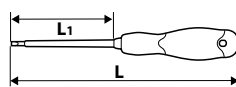

KOŃCÓWKI WKREŃAKOWE PRECYZYJNE Z UCHWYTEM

Precision screwdriver bits with holder / Einsätze für Schraubendreher, fein mit Aufnahme / Набор насадок прецизионных с держателем / Насадки викруткови, прецизи́йни, з руко́в'ям / Preciζiós csavarhúzóbetétek tartóval / Set maner si biti, precizie / Šroubovákové nástavce precizní s držadlem / Skrutkovacie nástavce precízne s upínadlom / Nastavki za precizni izvijač z vpenjalom / Atsuktuvu antgaliai, preciziniai su laikikliu / Preciζejošu uzgaļu komplekts ar turētāju / Peenkrivikeerajaatsakud koos käepidemega / Комплект прецизних накруївниц за отвёртка с държач / Precizni nastavi cza odvijač s hvataljkom / Nastavci za precizni odvijač s drškom / Σετ με καταβιδόμυτες ακριβείας και προσαρμογέα / Puntas destornilladoras de precisión con mango / Punte per cacciaviti di precisione con manico / Ponteiros de Chave de fenda precisas com Suporte / Embouts de tournevis de précision avec manche / Fijnschroevendraaiereindstukken met handvat

- ⊖ 1; 1.5; 2; 2.5; 3; 3.5; 4 mm
- ⊕ PH000; PH00; PH0; PH1
- ⊕ PZ0; PZ1
- ⊕ T4; T5; T6; T7; T8; T9; T10; T15; T20
- ⊕ H0.7; H0.9; H1.3; H1.5; H2; H2.5; H3; H4

L 30 mm

Ref.	⊠	EAN
39D555	0/60	5902062053275

x32 CrV

WKREŃAK Z GIĘTKIM GROTEM