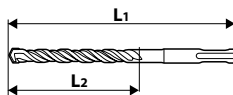

Ref.	typ	☒	EAN
60H210	SDS plus	0/100	5902062506559
60H214	SDS Max	0/60	5902062602145

ADAPTER DO OTWORNIC DO BETONU

Hole cutter adaptor / Adapter für Betonstichsägen / Переходник для коронок по бетону / Адаптер до вижуржальника по бетону / Adapter fürókalapácshoz / Adaptor p/u sfredelirea sondelor / Adaptér do děrovek na beton / Stopka SDS + vrták / Adapter SDS / Adapteris karūnai, betonui grežti / Adapters kroņurbim / Augulõikuri adapter / SDS Адаптор / SDS adapter / SDS adapter / Αντάπτορας για ποττροκόρωνα για μπετόν / Adaptador de sierras de corona perforadoras de hormigón / Adattatore per seghe da traforo per calcestruzzo / Adaptador p. serras para recorte p. betão / Adaptateur de scie à guichet pour béton / Adaptor voor betonknipper

13 mm

Ref.	☒	EAN
60H212	0/60	5902062508058

WIERTŁO DO BETONU

Masonry drill / Betonbohrer / Свёрло по бетону / Свёрло по бетону / Betonfúró / Sfredel beton / Vrták do betonu / Vrták do betónu / Sveder za beton / Gražtaji betonui / Urbis betonam / Müüripuur / Burgije za beton / Τρυπάνι για διάτρηση μπετόν / Broca para hormigón / Broca para hormigón / Punta da trapano per calcestruzzo / Broca p. Betão / Foret pour béton / Boor voor beton